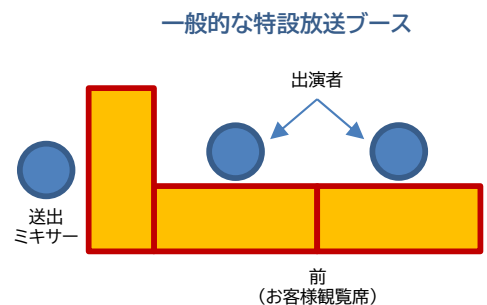

事前告知付き！

【協賛料金】 上記一式 30万円(税別)

※放送可能日程は、弊社営業担当までお問い合わせください。

○放送ブース設置用にご準備いただくもの

長机3枚 椅子3～4脚 電源1個口

以上となります。

※上記放送料金は高知県内に本社を構える企業様限定価格となります。県外企業様につきましては、弊社営業部までお問い合わせください。